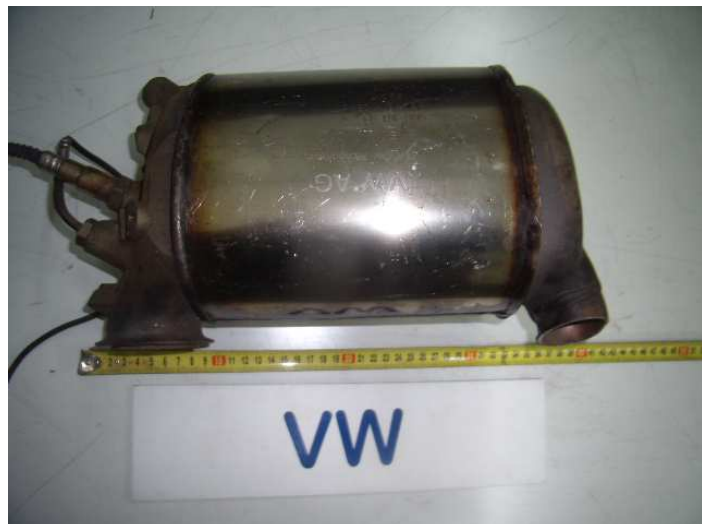

VW - L
benzín

**VW
diesel
M+**

VW - M+

VW - S
DT7 bez nápisu na hmotě – 0
Samostatně DT7 bez nápisu
nekupovat pouze za XS-300,-

**VW – 2xM
benzín**

**VW - L
diesel**

**VW
FAB nafouklá octavia Passat-G**

**VW
FAB-FE
XXL**